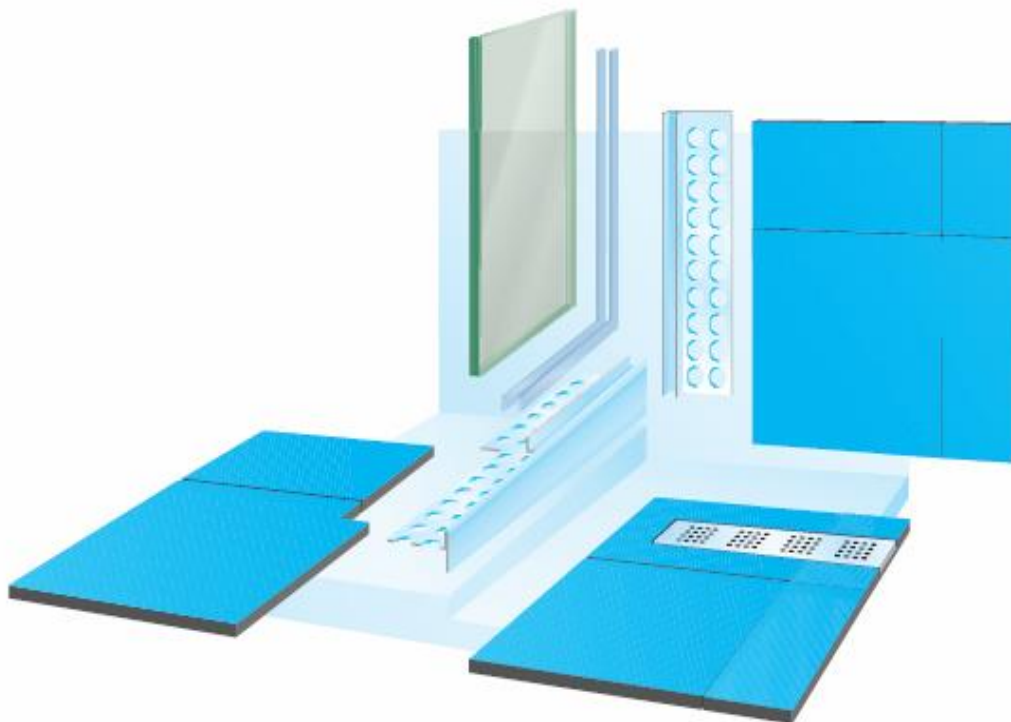

INOVAGLAS DUSCHSYSTEM

IHRE VORTEILE

- Profile und Glas aus einer Hand
- Komplettlösung für Duschtrennwände aus Glas, mit und ohne Türe
- Keine Durchdringung durch die Abdichtung – keine Garantieverletzung
- Beratung und Massaufnahme vor Ort
- Gute Zusammenarbeit mit Plattenlegern
- Kostengünstige Lösung

SCHRITT 1
Nasszelle abdichten

SCHRITT 2
Profile setzen

SCHRITT 3
Plattenbelag erstellen

SCHRITT 4
Glasmontage & Silikonfugen